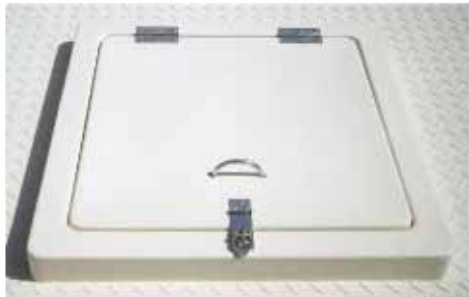

# FRPふくがいのさまざま

点検蓋

各種水槽の一例

開放タンク蓋

水族館内

特注防水板

水槽500ℓ

農業タンク

観賞用大型ろ過装置付水槽

漬物

漁槽

観賞用ろ過器付大型水槽  
ろ過装置付 3000×6700×2300H

500ℓ車輪付水槽

飼料コンテナ

特注防水槽 1200×2300×130L

特注水槽 1500×4500×450mm