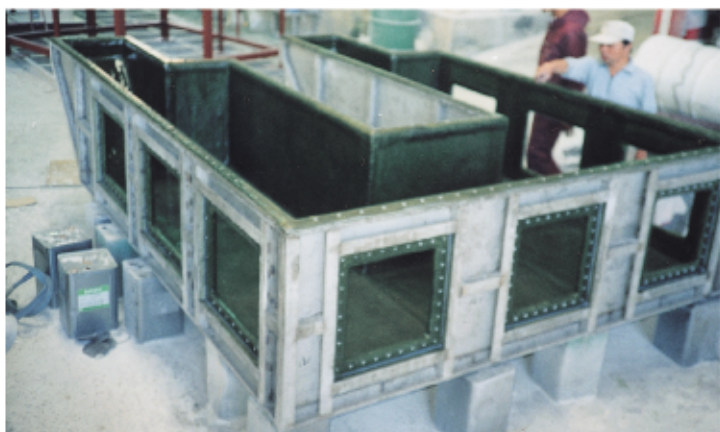

観賞用大型ろ過装置付水槽

漬物

漁槽

観賞用ろ過器付大型水槽  
ろ過装置付 3000×6700×2300H

500ℓ車輪付水槽

飼料コンテナ

特注防水槽 1200×2300×130L

特注水槽 1500×4500×450mm