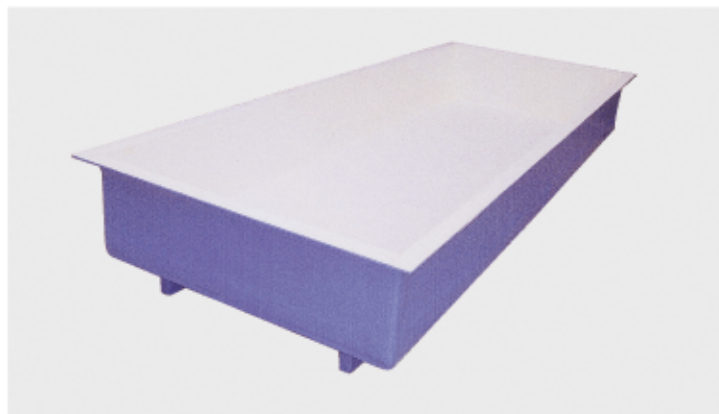

観賞用大型ろ過装置付水槽

漬物

漁槽

観賞用ろ過器付大型水槽  
ろ過装置付 3000×6700×2300H

500ℓ車輪付水槽

飼料コンテナ

特注防水槽 1200×2300×130L

特注水槽 1500×4500×450mm